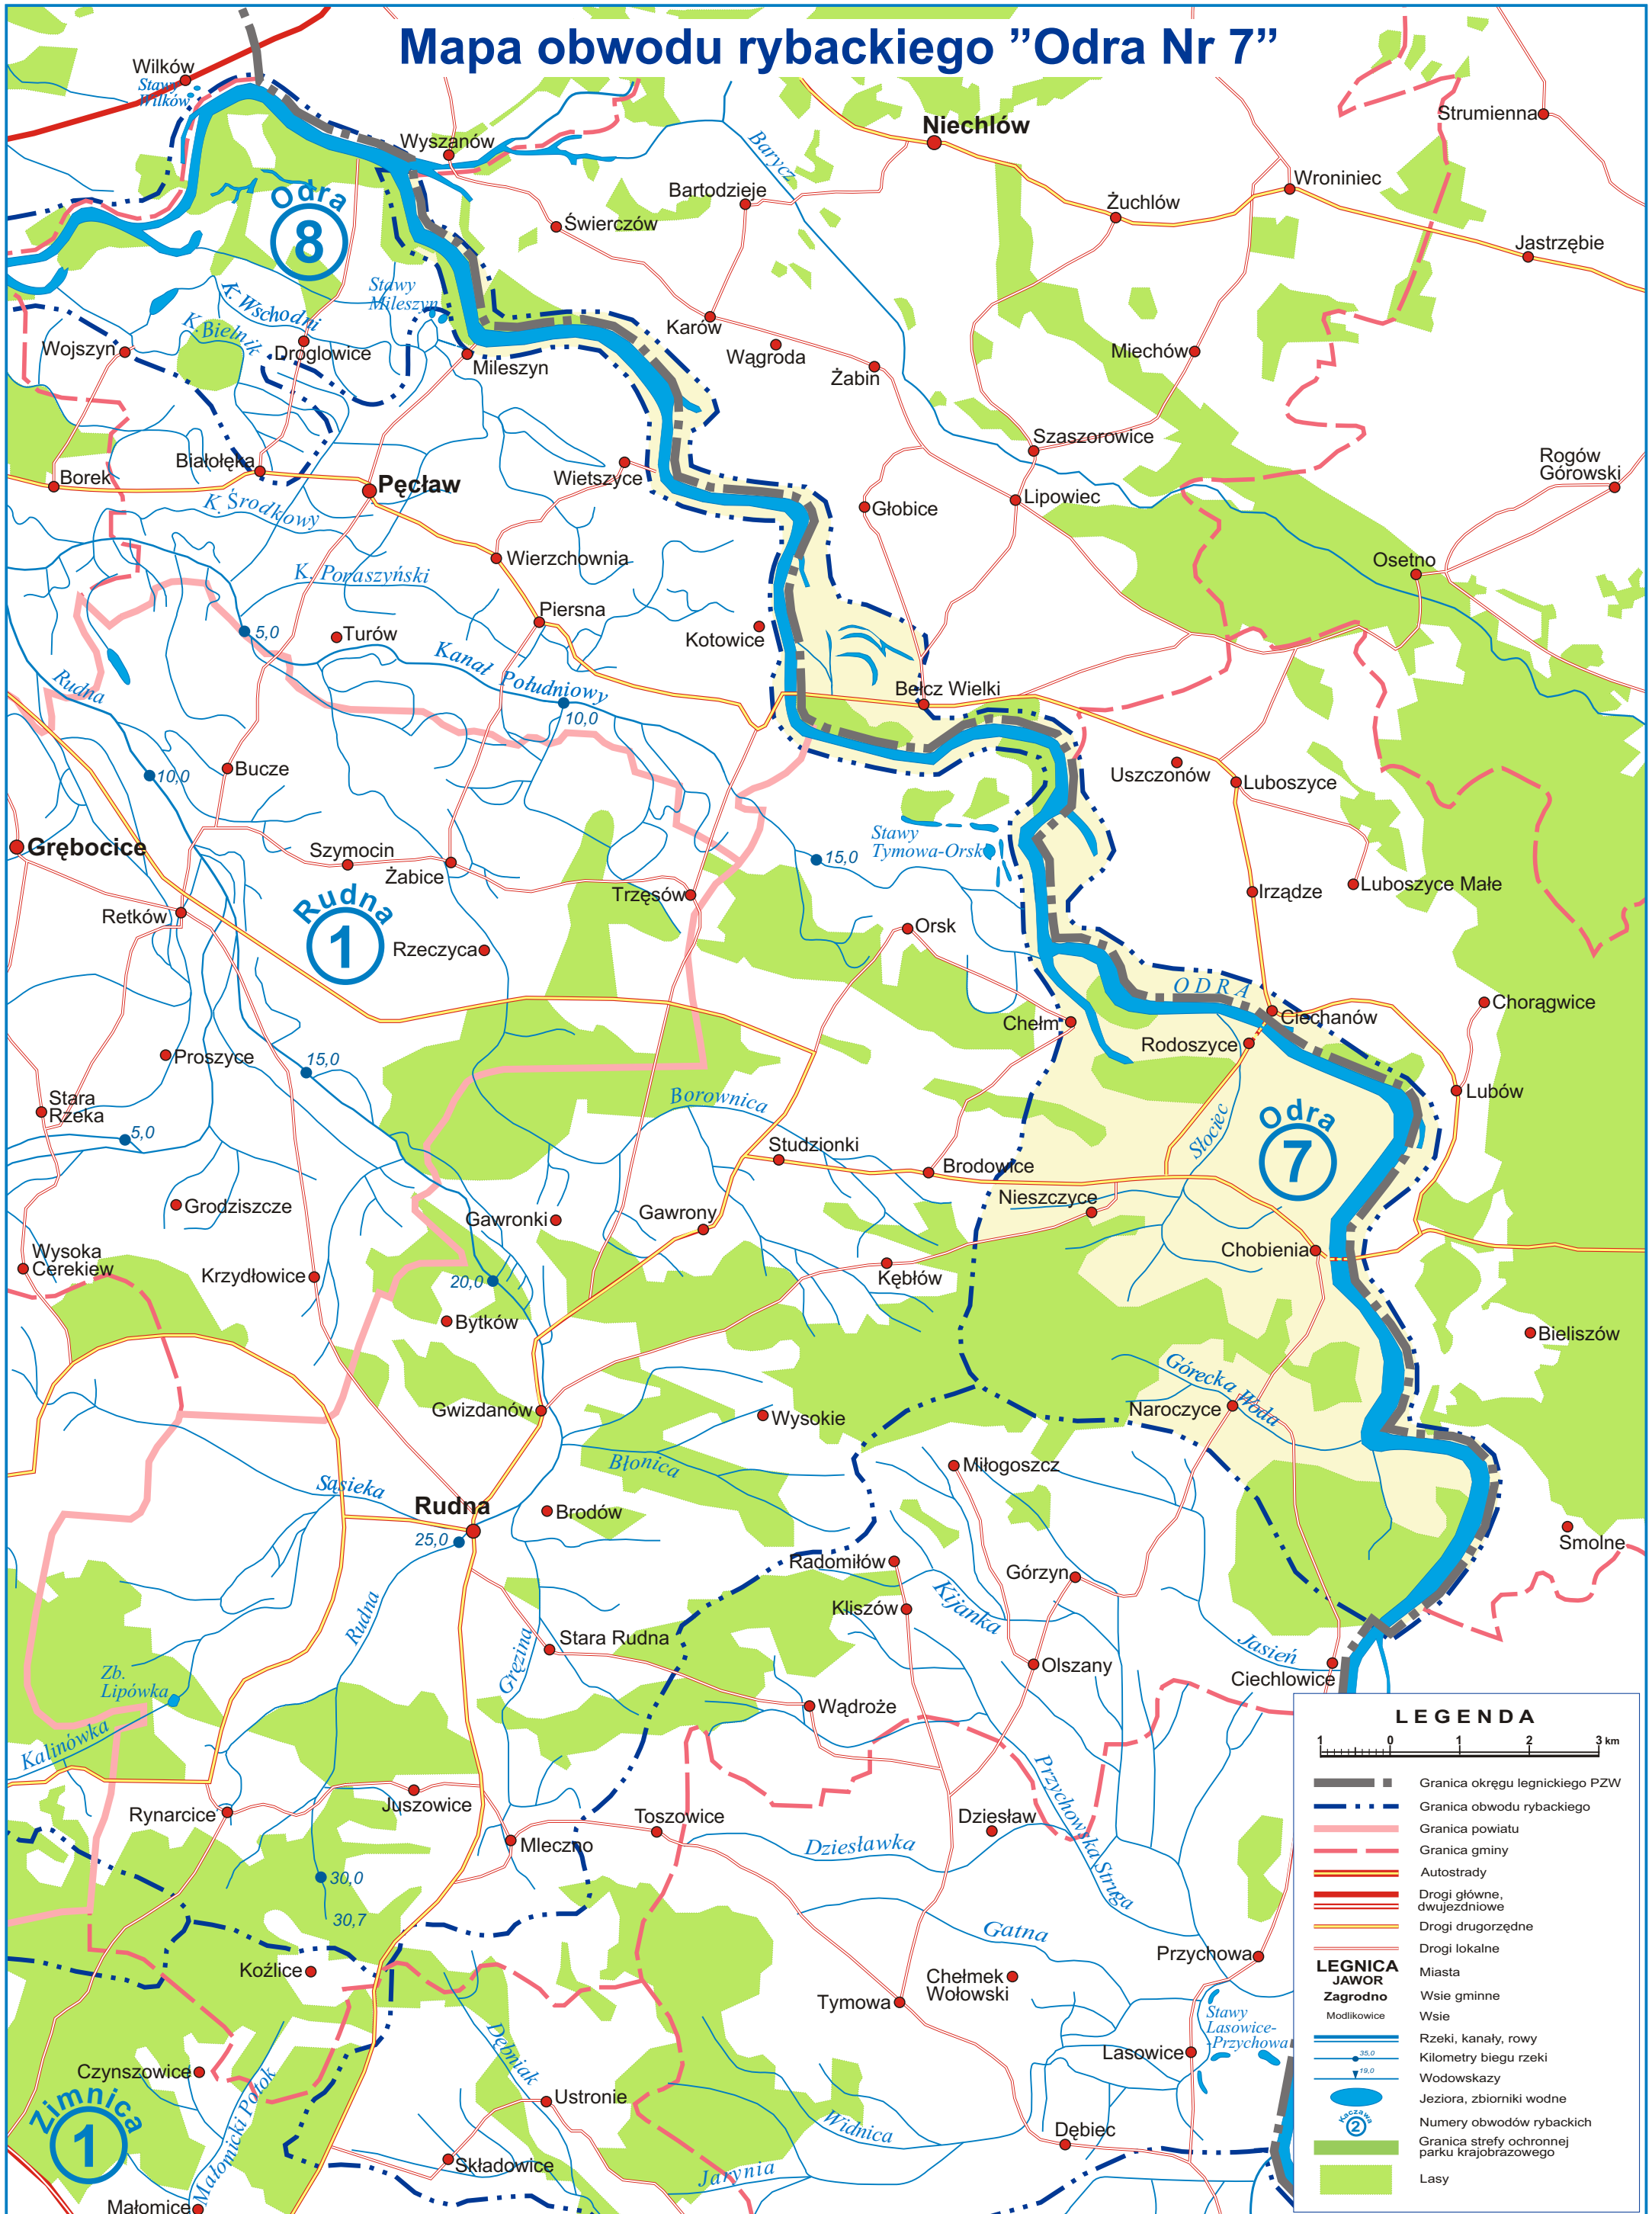

# Mapa obwodu rybackiego "Odra Nr 7"

**LEGENDA**

1 0 1 2 3 km

- Granica okręgu legnickiego PZW
- Granica obwodu rybackiego
- Granica powiatu
- Granica gminy
- Autostrady
- Drogi główne, dwujezdniowe
- Drogi drugorzędne
- Drogi lokalne
- LEGNICA**
- JAWOR**
- Zagrodno**
- Modlikowice**
- Miasta
- Wsie gminne
- Wsie
- Rzeki, kanały, rowy
- Kilometry biegu rzeki
- Wodowskazy
- Jeziora, zbiorniki wodne
- Numery obwodów rybackich
- Granica strefy ochronnej parku krajobrazowego
- Lasy