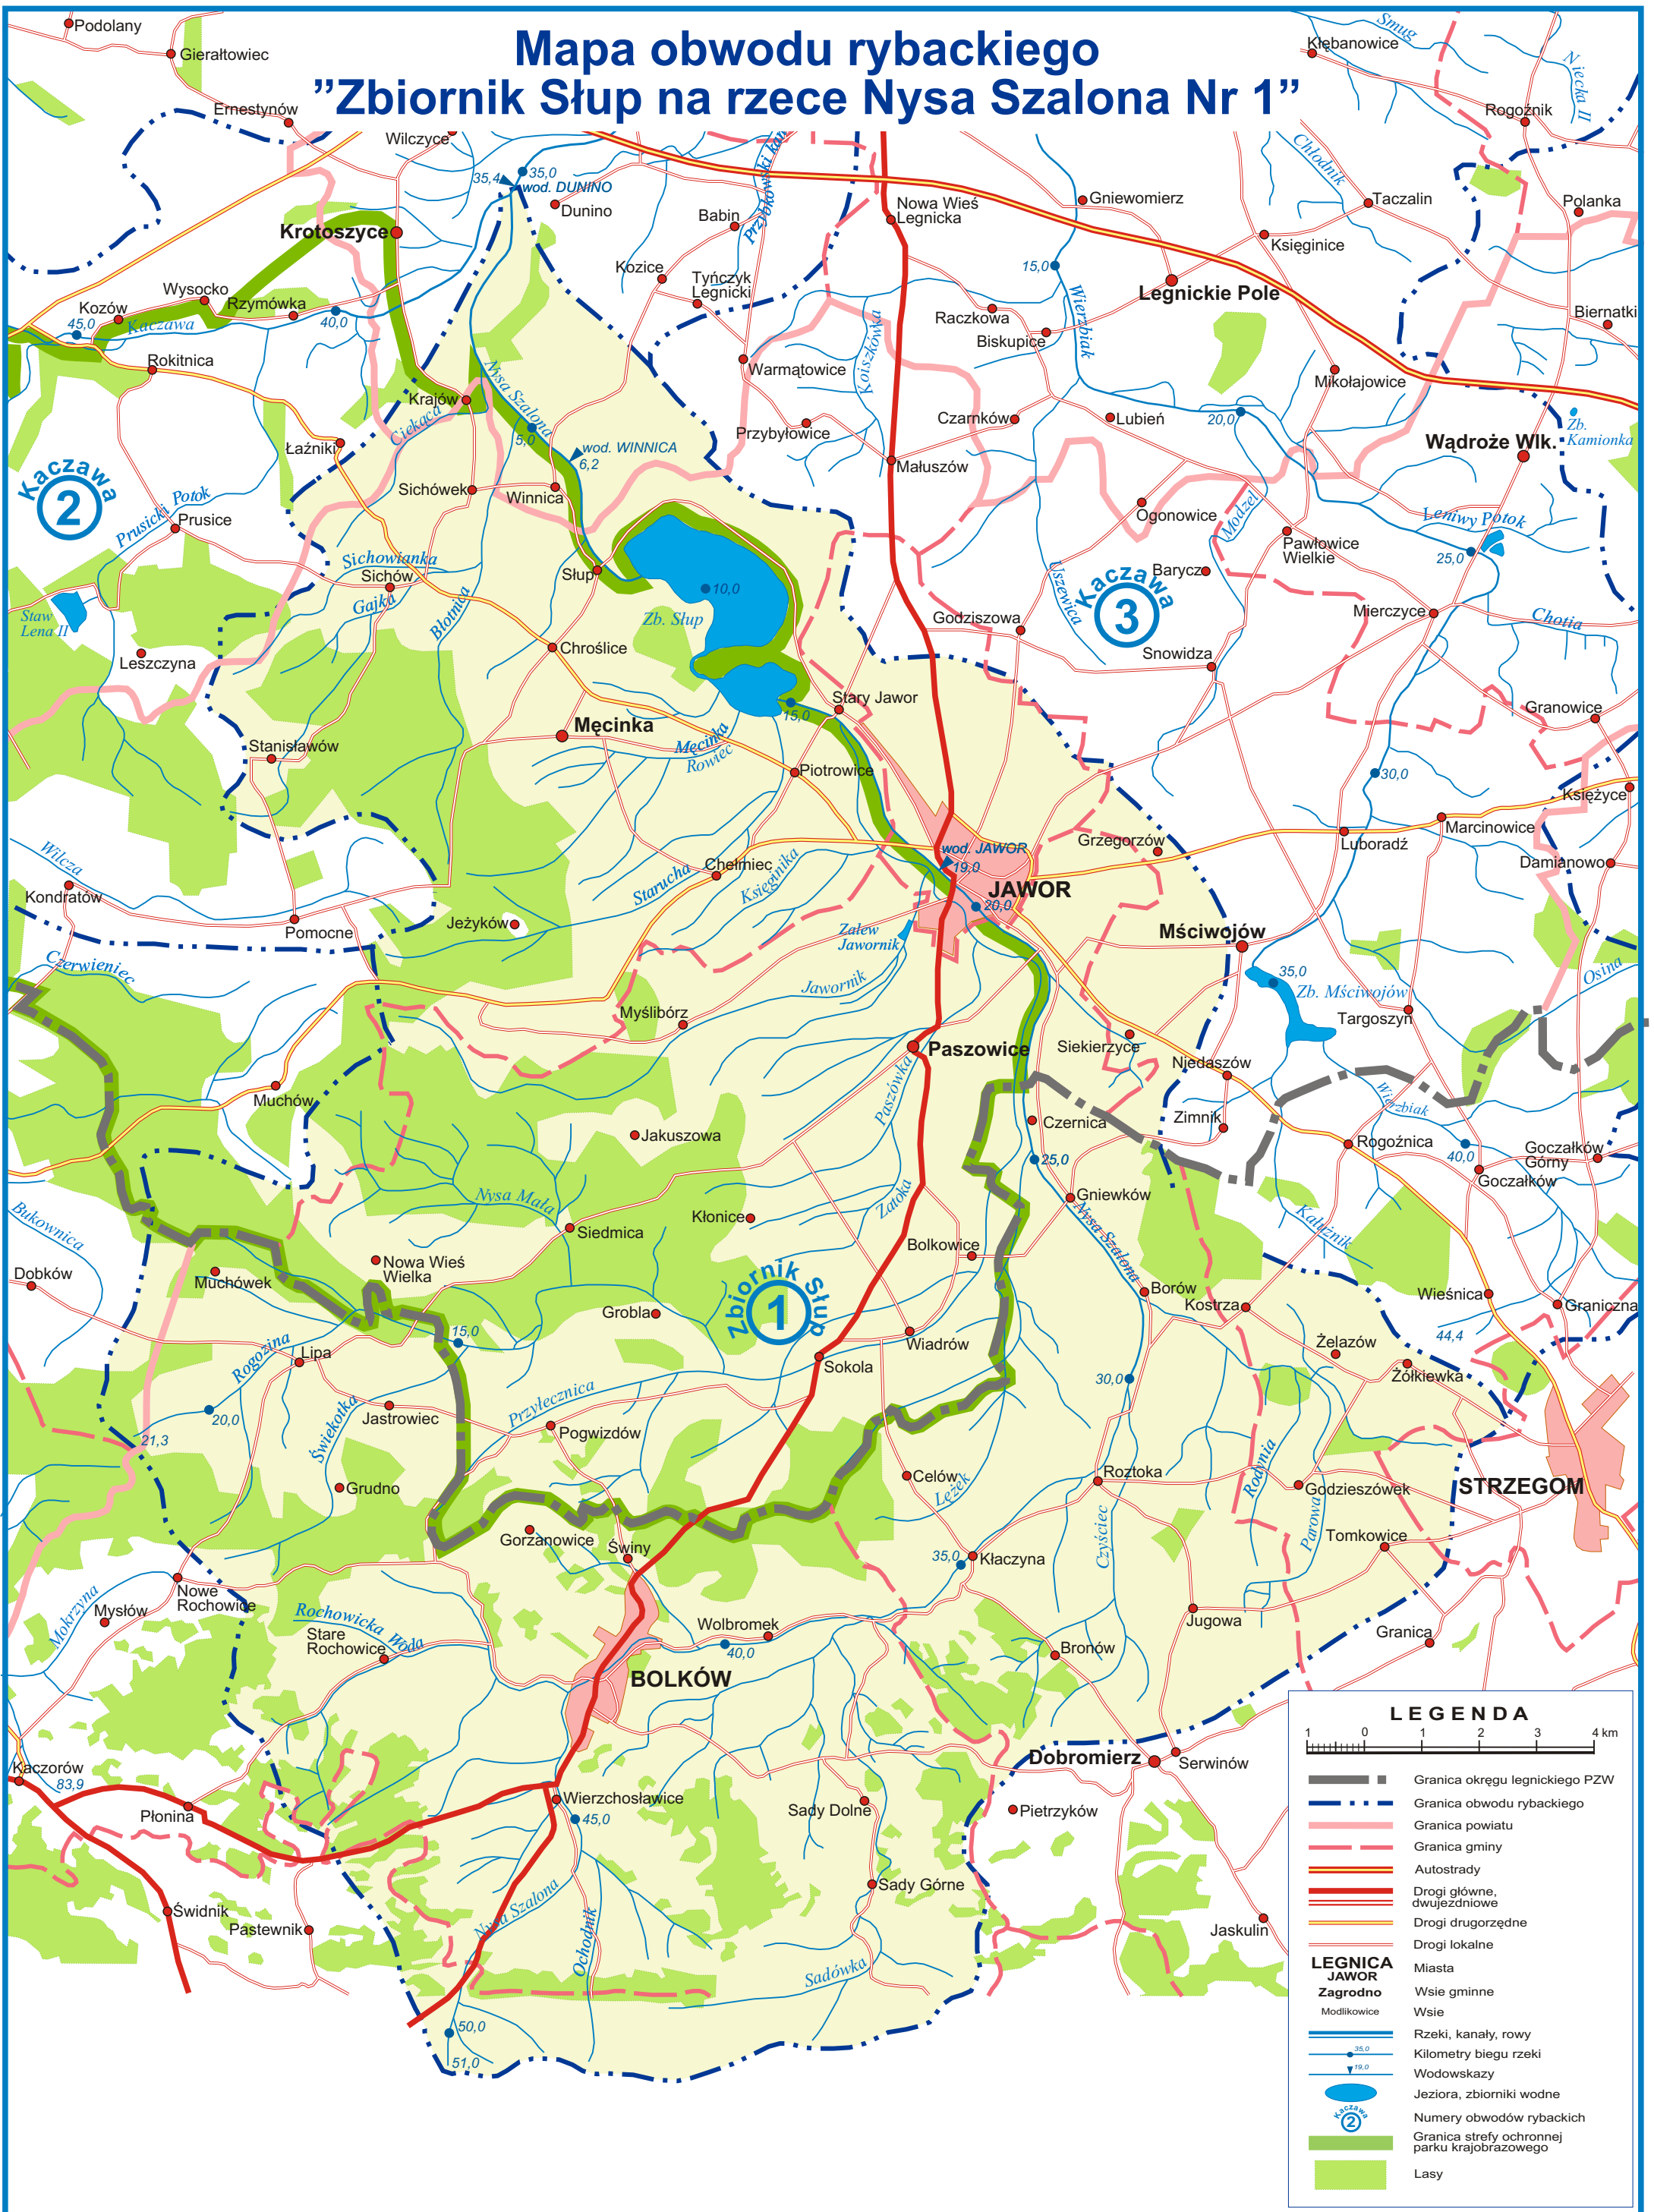

Mapa obwodu rybackiego "Zbiornik Słup na rzece Nysa Szalona Nr 1"

LEGENDA	
	Granica okręgu legnickiego PZW
	Granica obwodu rybackiego
	Granica powiatu
	Granica gminy
	Autostrady
	Drogi główne, dwujezdniowe
	Drogi drugorzędne
	Drogi lokalne
	LEGNICA
	JAWOR
	Zagrodno
	Modlikowice
	Rzeki, kanały, rowy
	Kilometry biegu rzeki
	Wodowskazy
	Jeziora, zbiorniki wodne
	Numery obwodów rybackich
	Granica strefy ochronnej parku krajobrazowego
	Lasy