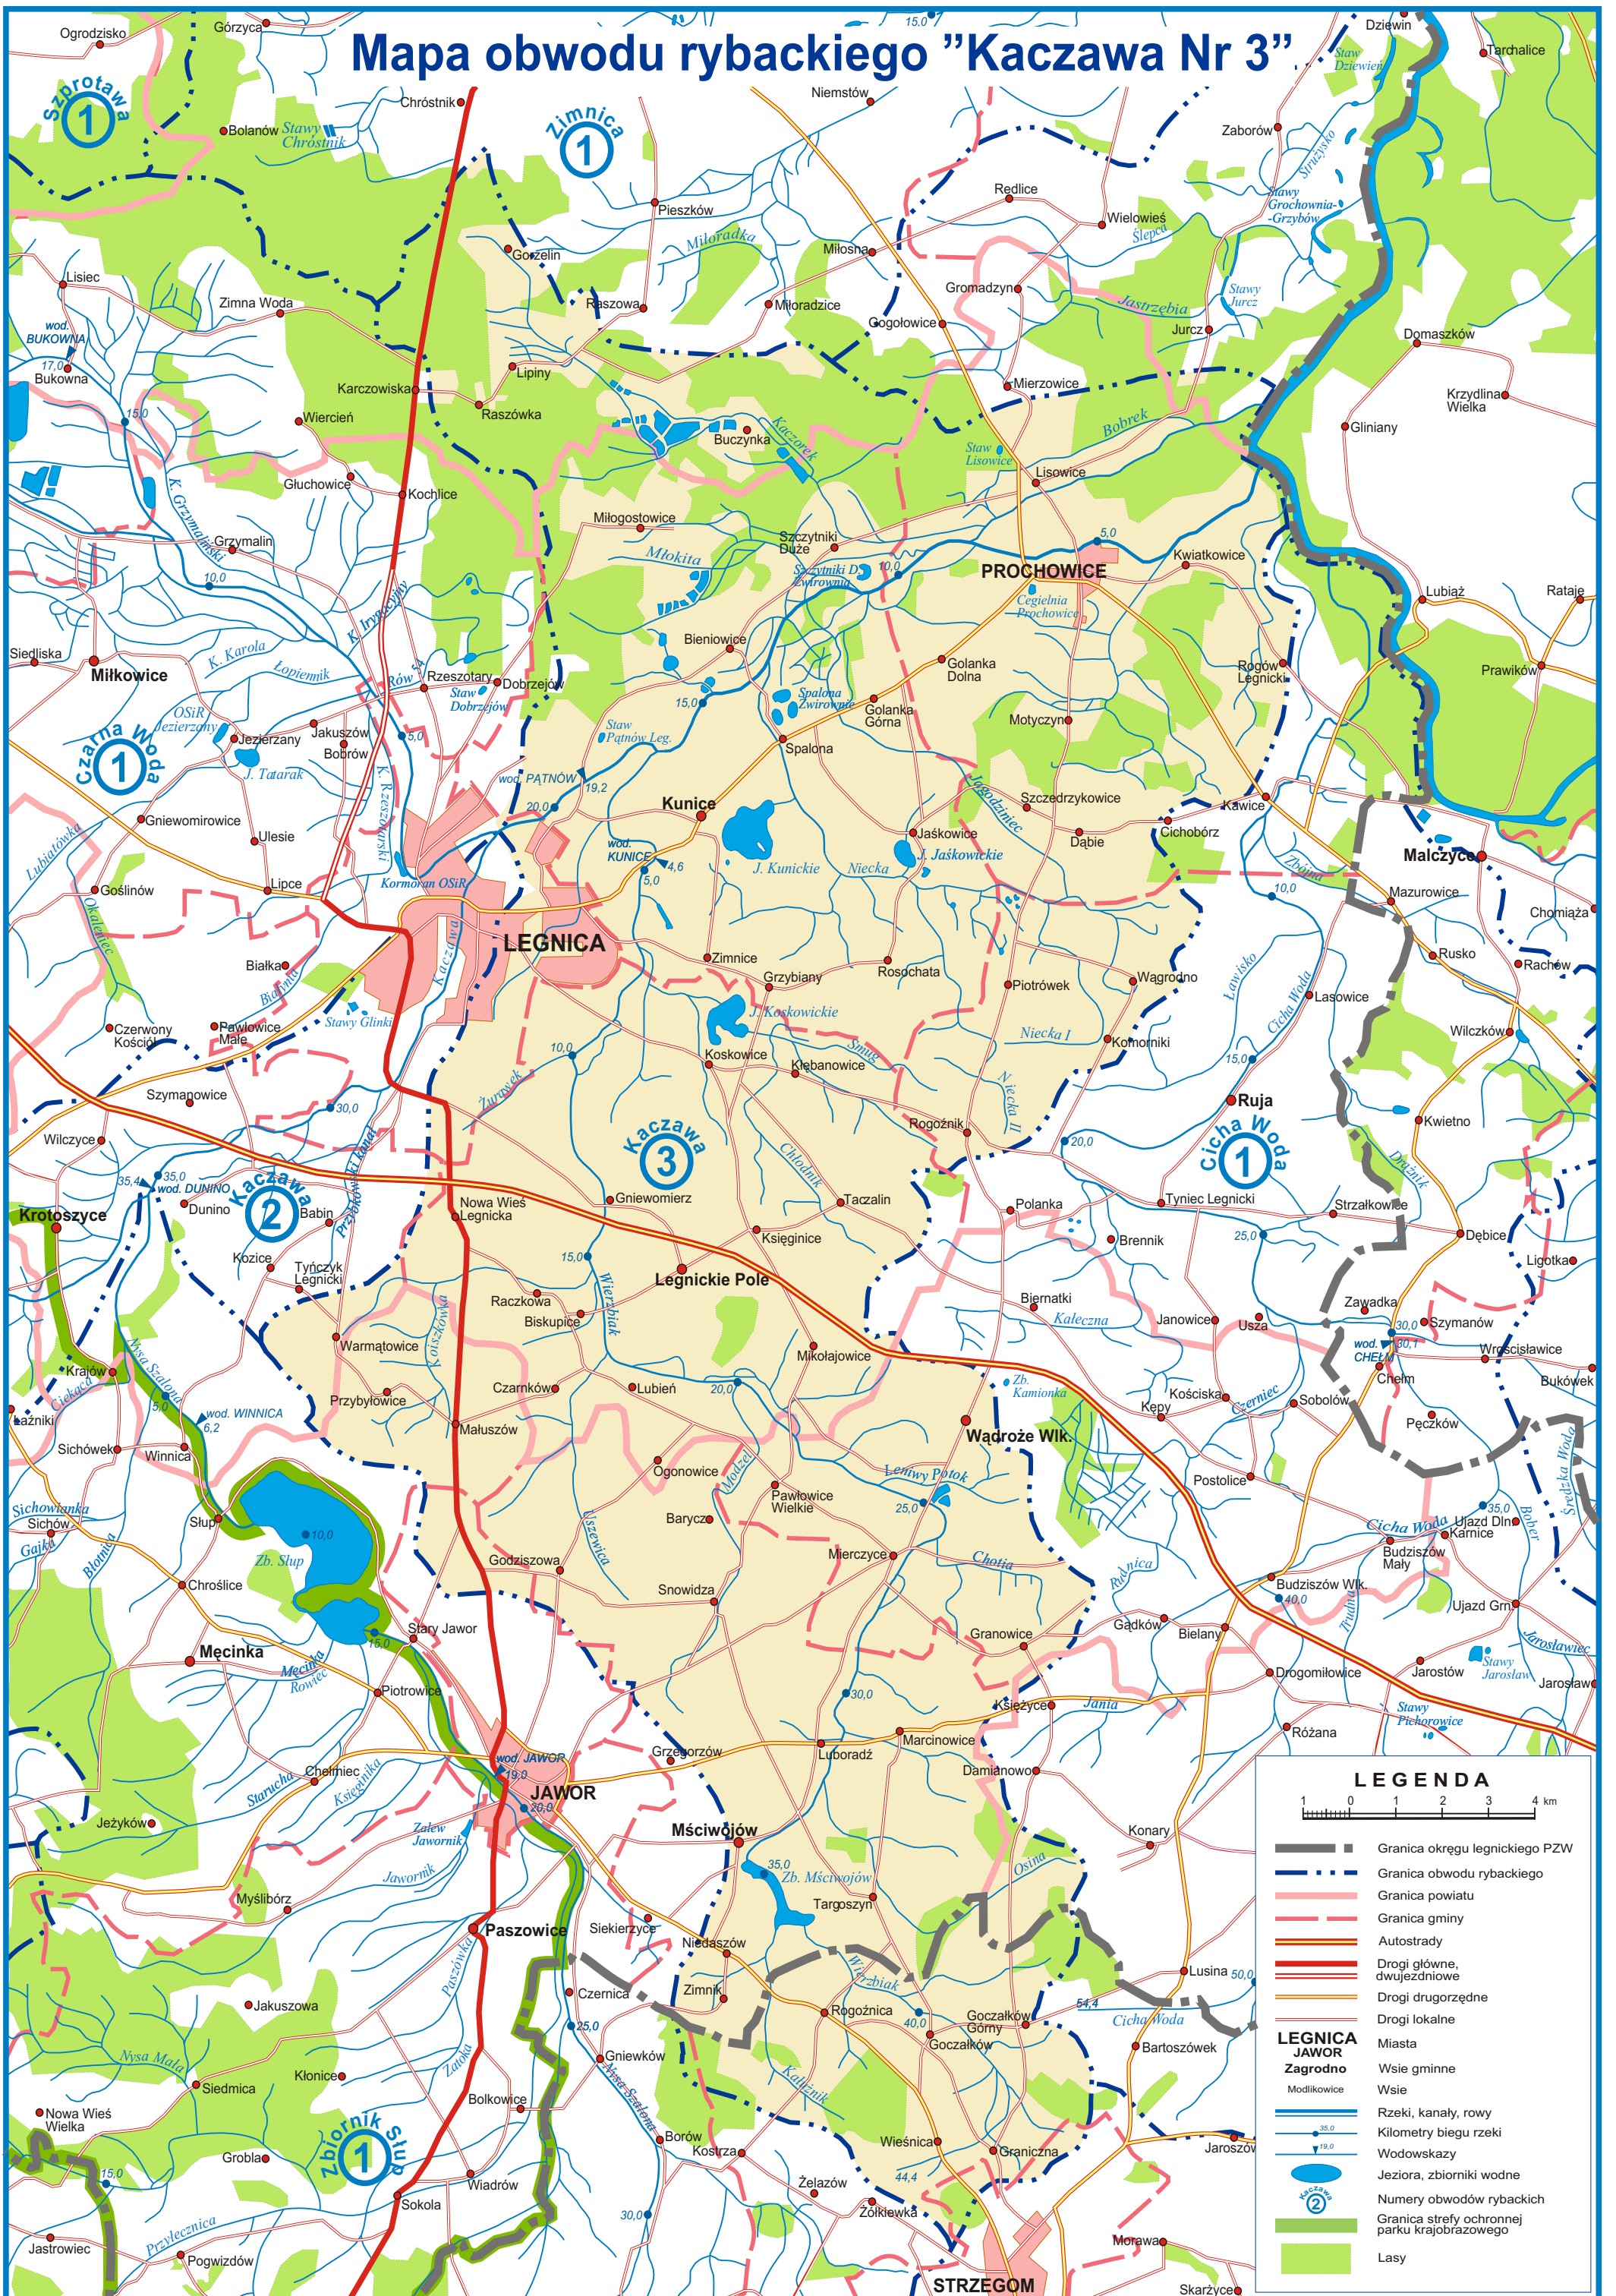

# Mapa obwodu rybackiego "Kaczawa Nr 3"

**LEGENDA**

1 0 1 2 3 4 km

- Granica okręgu legnickiego PZW
- Granica obwodu rybackiego
- Granica powiatu
- Granica gminy
- Autostrady
- Drogi główne, dwujezdniowe
- Drogi drugorzędne
- Drogi lokalne
- LEGNICA**
- JAWOR**
- Zagrodno**
- Modułkowice
- Miasta
- Wsie gminne
- Wsie
- Rzeki, kanały, rowy
- Kilometry biegu rzeki
- Wodowskazy
- Jeziora, zbiorniki wodne
- Numery obwodów rybackich
- Granica strefy ochronnej parku krajobrazowego
- Lasy