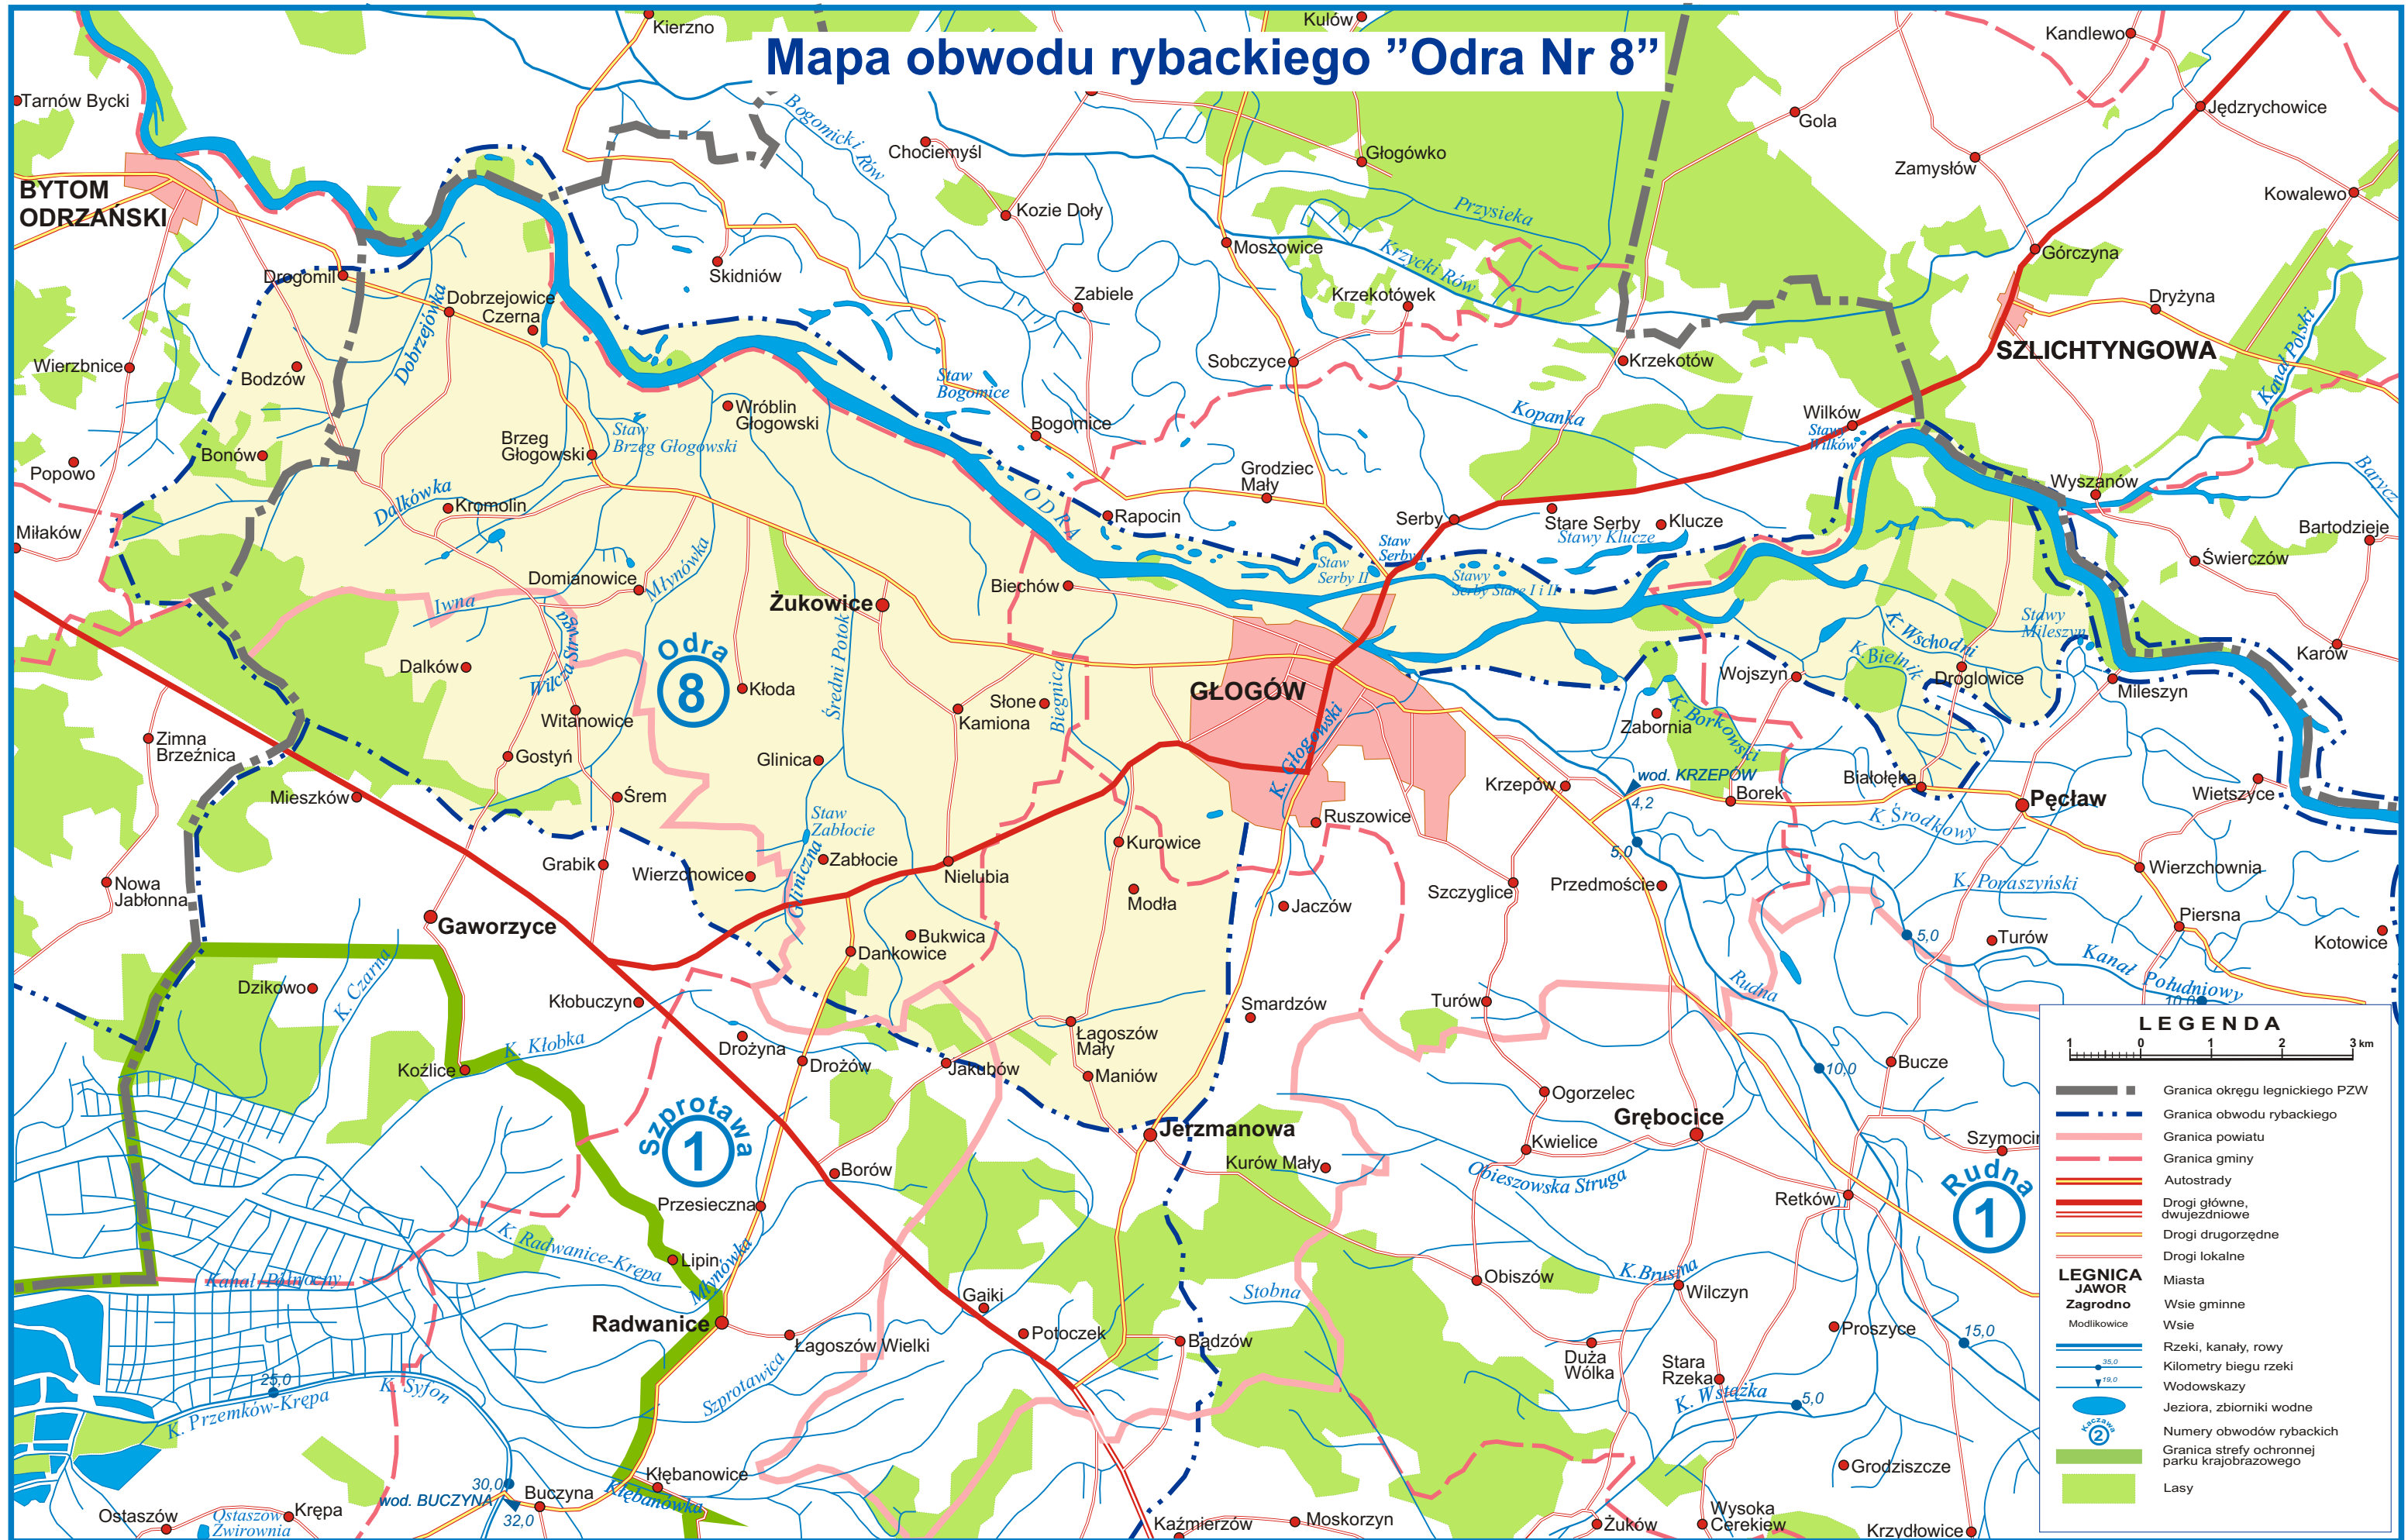

Mapa obwodu rybackiego "Odra Nr 8"

LEGENDA

1 0 1 2 3 km

- Granica okręgu legnickiego PZW
- Granica obwodu rybackiego
- Granica powiatu
- Granica gminy
- Autostrady
- Drogi główne, dwujezdniowe
- Drogi drugorzędne
- Drogi lokalne

LEGNICA JAWOR

- Zagrodno
- Modlikowice
- Miasta
- Wsie gminne
- Wsie
- Rzeki, kanały, rowy
- Kilometry biegu rzeki
- Wodowskazy
- Jeziora, zbiorniki wodne
- Numery obwodów rybackich
- Granica strefy ochronnej parku krajobrazowego
- Lasy