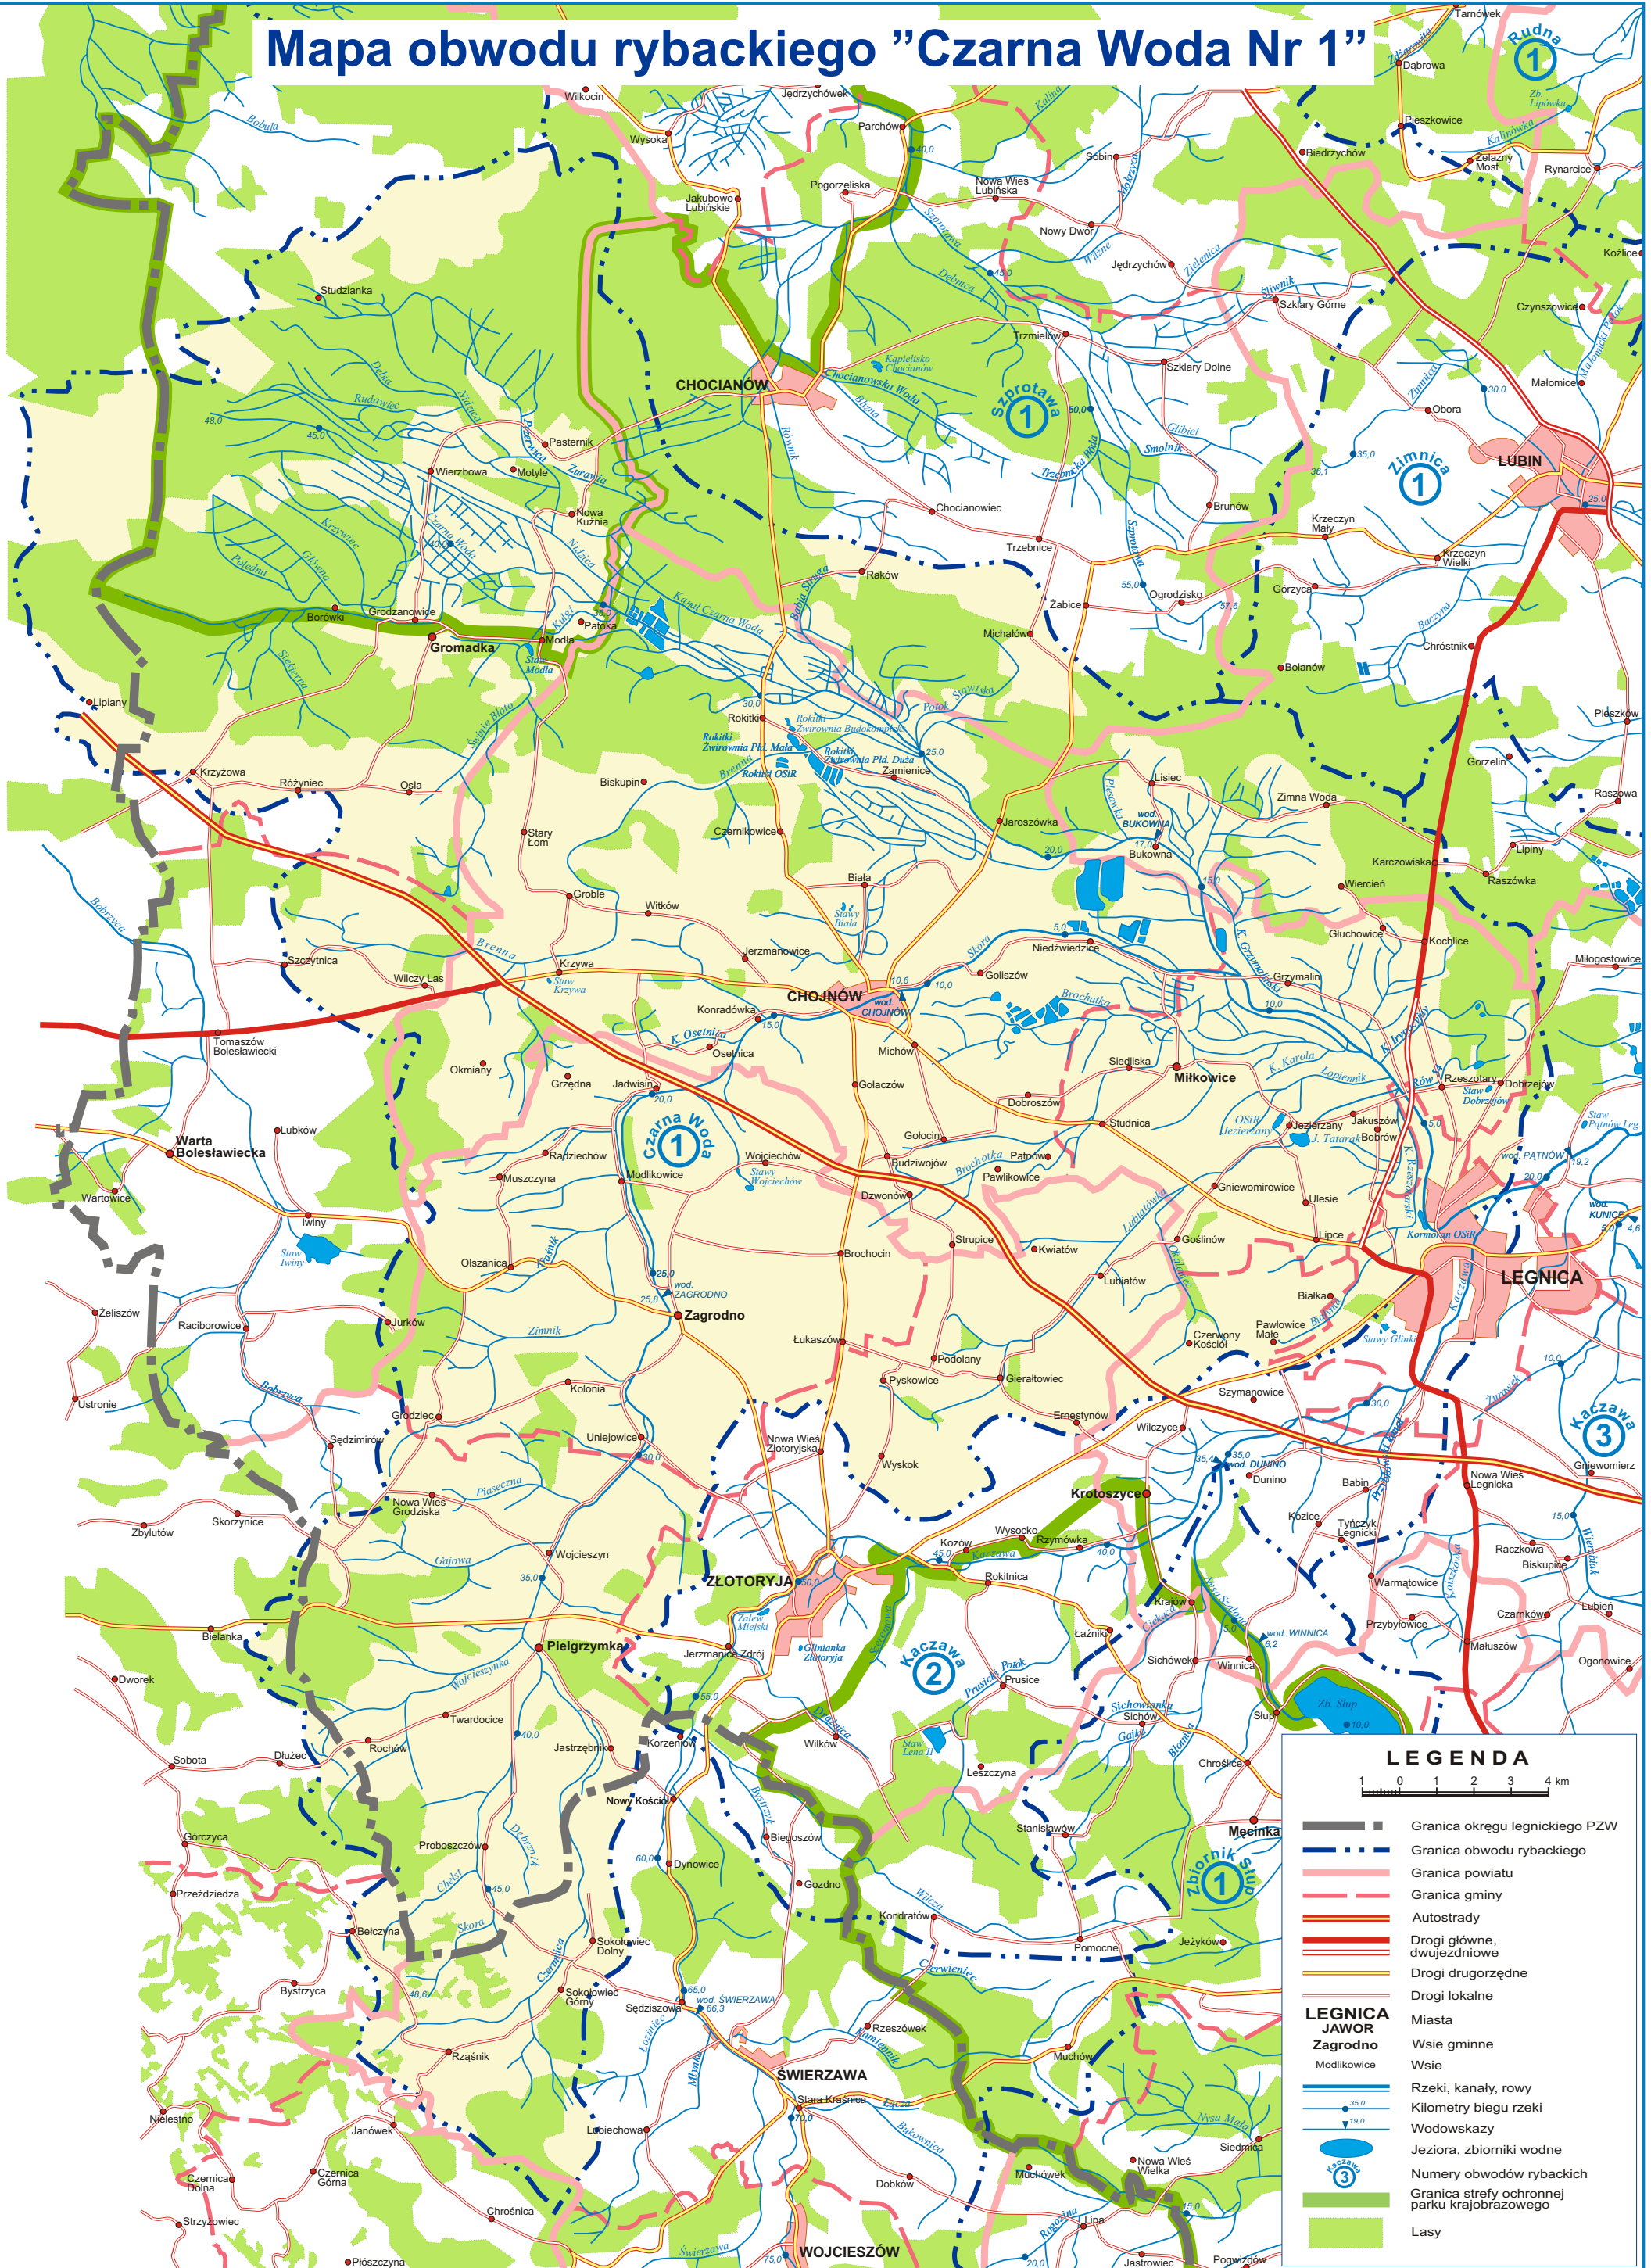

Mapa obwodu rybackiego "Czarna Woda Nr 1"

LEGENDA

1 0 1 2 3 4 km

- Granica okręgu legnickiego PZW
- Granica obwodu rybackiego
- Granica powiatu
- Granica gminy
- Autostrady
- Drogi główne, dwujezdniowe
- Drogi drugorzędne
- Drogi lokalne
- LEGNICA
- JAWOR
- Zagrodno
- Modlikowice
- Miasta
- Wsie gminne
- Wsie
- Rzeki, kanały, rowy
- Kilometry biegu rzeki
- Wodowskazy
- Jeziora, zbiorniki wodne
- Numery obwodów rybackich
- Granica strefy ochronnej parku krajobrazowego
- Lasy