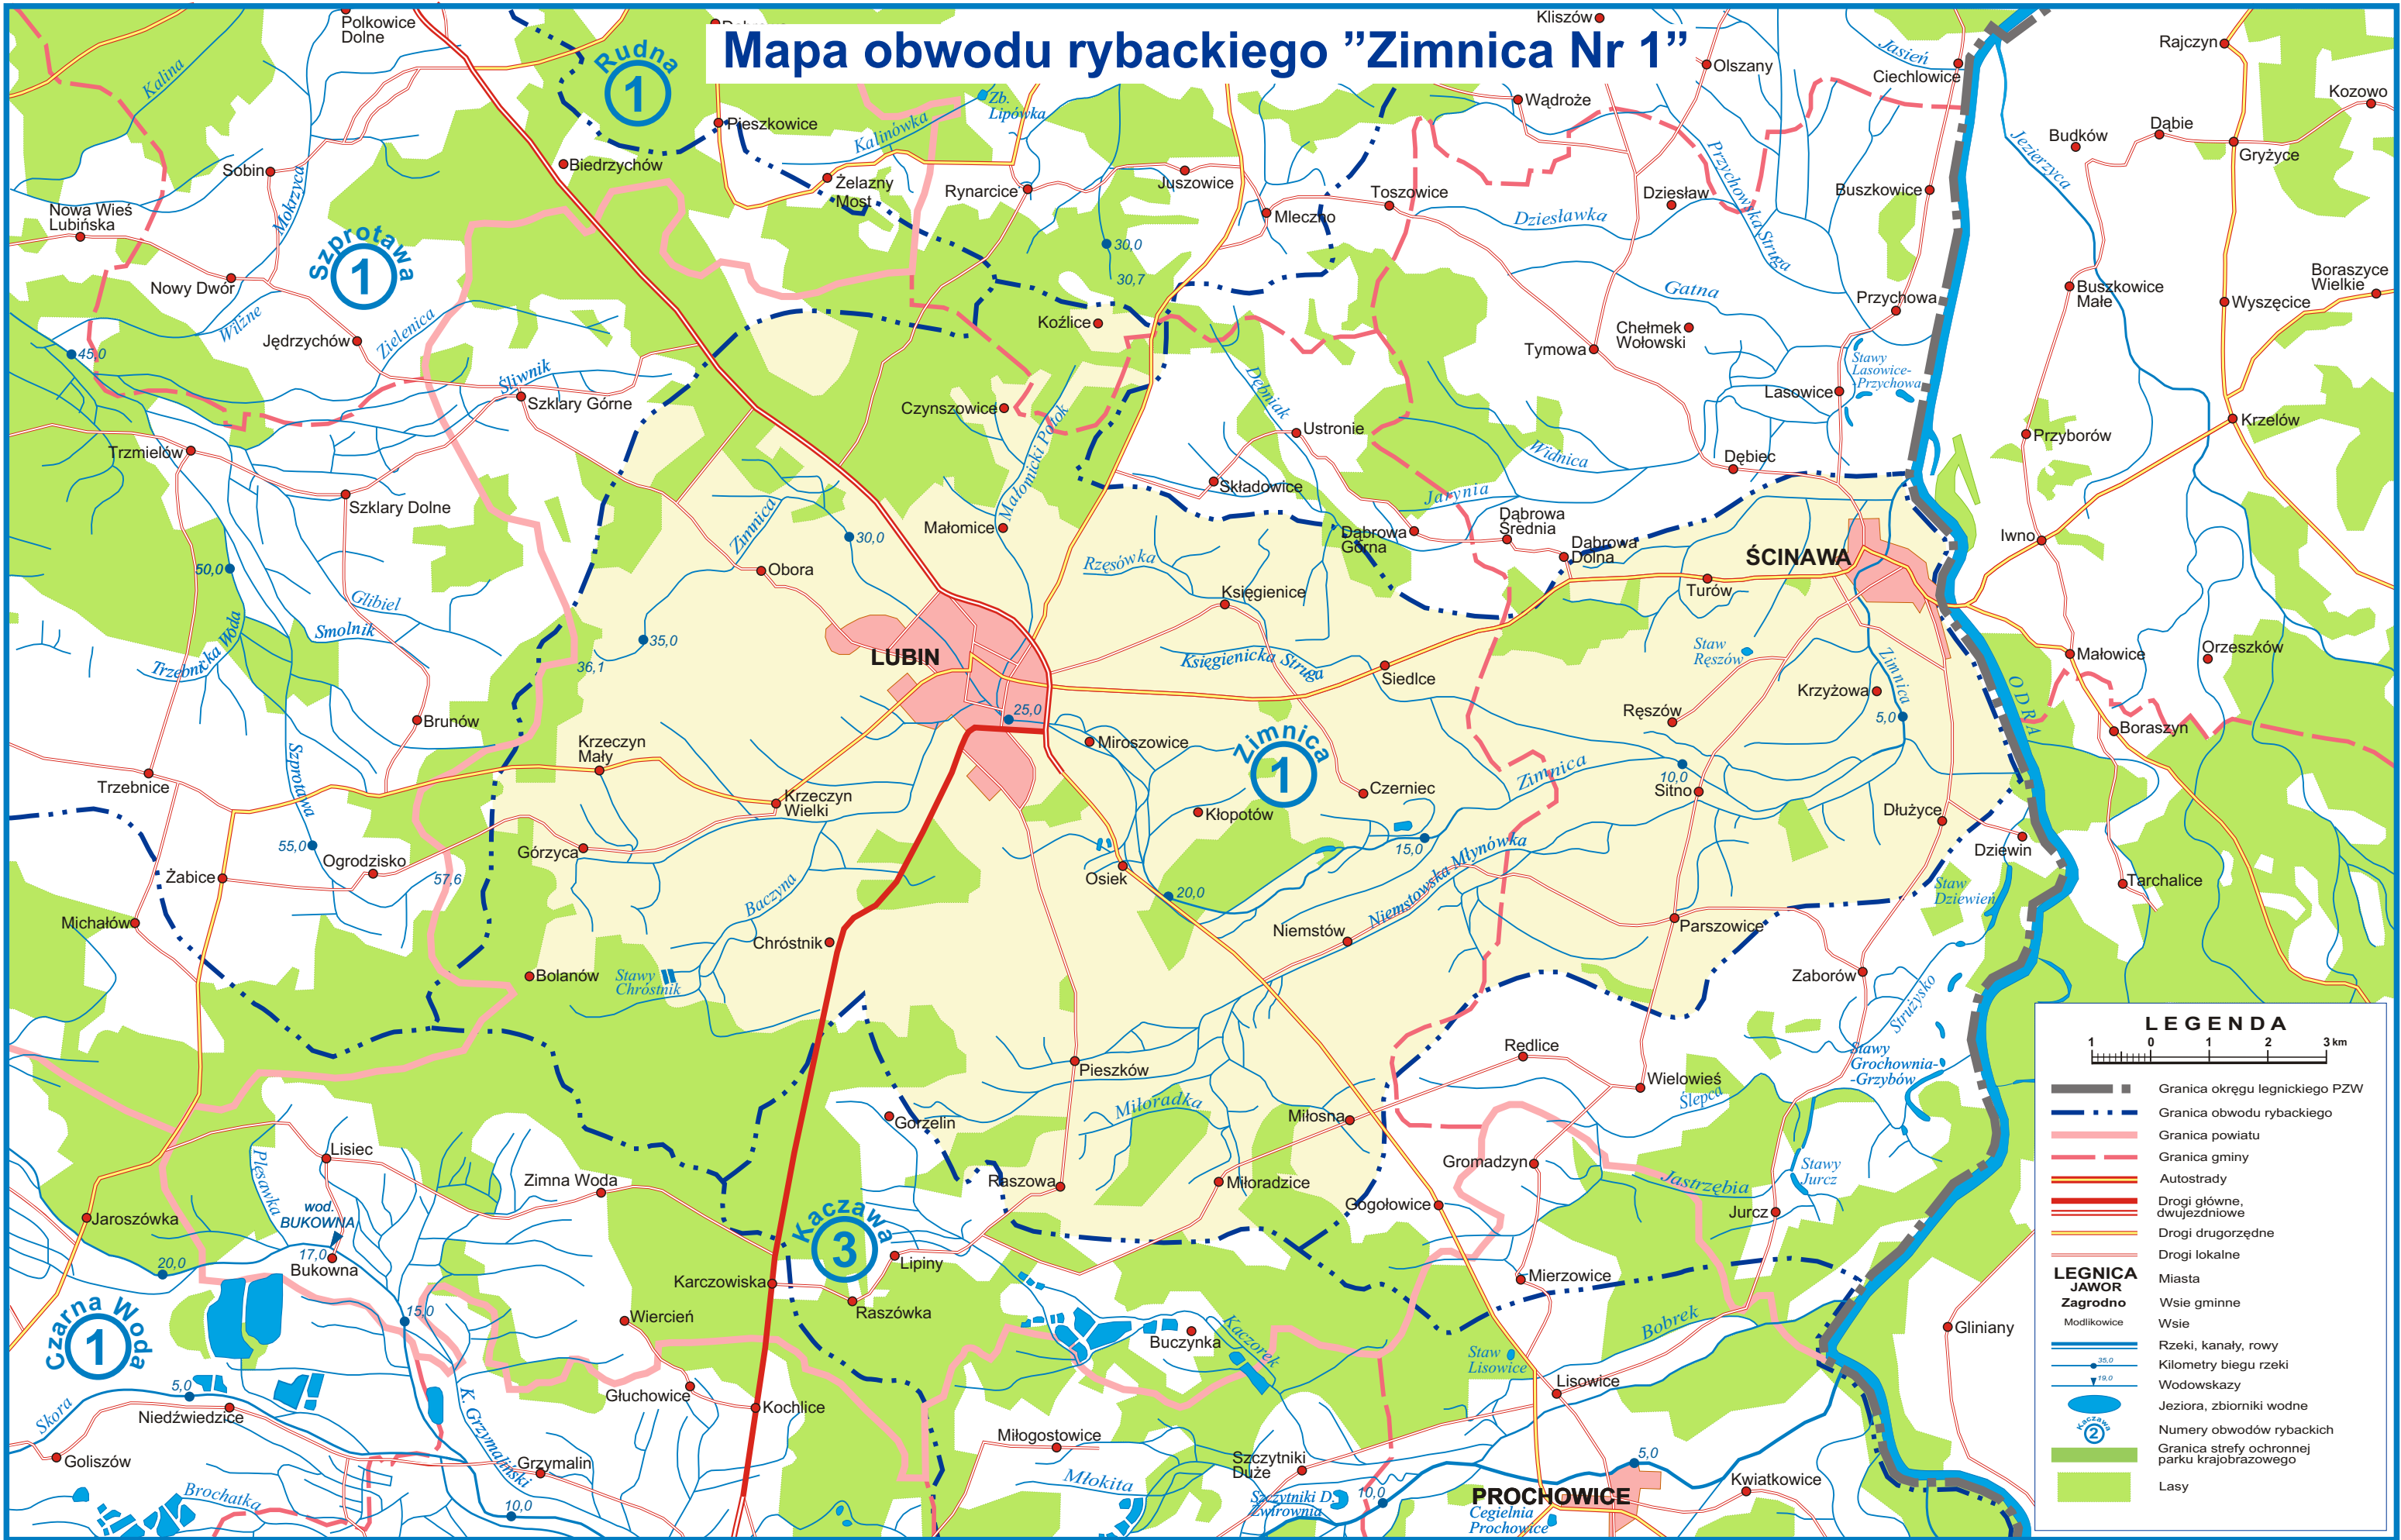

# Mapa obwodu rybackiego "Zimnica Nr 1"

**LEGENDA**

1 0 1 2 3 km

- Granica okręgu legnickiego PZW
- Granica obwodu rybackiego
- Granica powiatu
- Granica gminy
- Autostrady
- Drogi główne, dwujezdniowe
- Drogi drugorzędne
- Drogi lokalne
- Miasta
- Wsie gminne
- Modlikowice
- Rzeki, kanały, rowy
- Kilometry biegu rzeki
- Wodowskazy
- Jeziora, zbiorniki wodne
- Numery obwodów rybackich
- Granica strefy ochronnej parku krajobrazowego
- Lasy

**LEGNICA JAWOR**  
Zagrodno

Modlikowice

Kaczawa